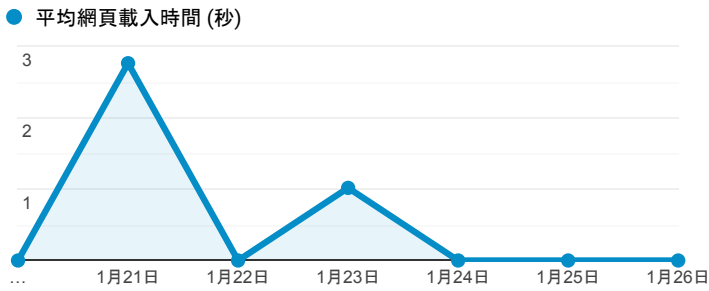

報表03_內容

2020年1月20日 - 2020年1月26日

所有使用者
100.00% 個工作階段

網頁載入平均需時 (秒)

瀏覽量 (依網頁分組)

網頁載入平均需時 (秒)和瀏覽量 (依 網頁 分組)

網頁	平均網頁載入時間 (秒)	網頁瀏覽量
/index_detail.aspx?srv=3&category=13&pg=21	3.47	1
/	1.28	215
/activity_105-2_game1.aspx	0.00	1
/activity_1072_game1.aspx	0.00	6
/ePortfolio/	0.00	2
/ePortfolio/activity_1072_game1.aspx	0.00	2
/ePortfolio/error.aspx	0.00	1
/ePortfolio/ilifeLib.cshtml	0.00	11
/ePortfolio/ilifeLib.cshtml?ln=zh_TW	0.00	8
/ePortfolio/ilifeLibCheckout.cshtml	0.00	6

造訪和新造訪率 (依 關鍵字 分組)

關鍵字	工作階段	新工作階段百分比
(not provided)	165	86.67%

網頁載入平均需時 (秒) (依瀏覽器分組)

瀏覽器	平均網頁載入時間 (秒)
Chrome	1.71