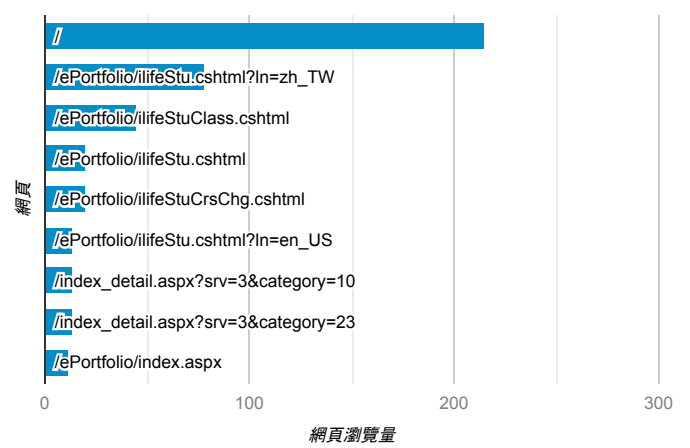

報表03_內容

2020年1月20日 - 2020年1月26日

所有使用者
100.00% 個工作階段

網頁載入平均需時 (秒)

瀏覽量 (依網頁分組)

網頁載入平均需時 (秒)和瀏覽量 (依 網頁 分組)

網頁	平均網頁載入時間 (秒)	網頁瀏覽量
/index_detail.aspx?srv=3&category=13&pg=21	3.47	1
/	1.28	215
/activity_105-2_game1.aspx	0.00	1
/activity_1072_game1.aspx	0.00	6
/ePortfolio/	0.00	2
/ePortfolio/activity_1072_game1.aspx	0.00	2
/ePortfolio/error.aspx	0.00	1
/ePortfolio/ilifeLib.cshtml	0.00	11
/ePortfolio/ilifeLib.cshtml?ln=zh_TW	0.00	8
/ePortfolio/ilifeLibCheckout.cshtml	0.00	6

造訪和新造訪率 (依 關鍵字 分組)

關鍵字	工作階段	新工作階段百分比
(not provided)	165	86.67%

網頁載入平均需時 (秒) (依瀏覽器分組)

瀏覽器	平均網頁載入時間 (秒)
Chrome	1.71